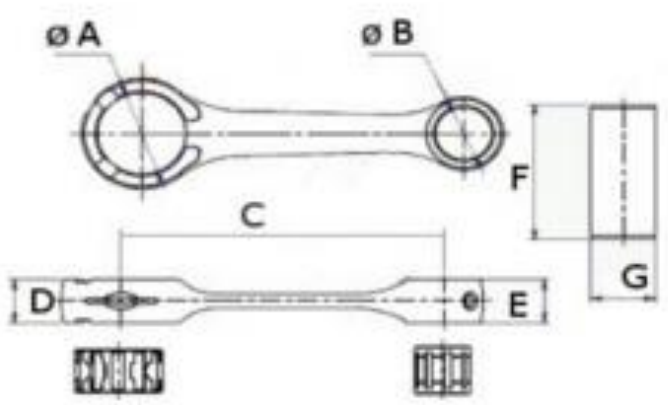

MOPED KÓD/ MOPED CODE	LEÍRÁS/DESCRIPTION	a	b	c	d	e	f	g
10415	főtengely javító készlet APRILIA GULLIVER 50 / RALLY 50 / SCARABEO 50 / MALAGUTI CENTRO 50 / F12 / F15 / MBK OVETTO 50 (97-98) / YAMAHA AXIS 50 (95-96) / JOG 3KJ / 3YK / 3YJ / NEOS 50 (97)	22	14	80	11,8	11,8	36,8	16
16599	főtengely javító készlet APRILIA RS 50 / MINARELLI AM 5-6 / RIEJU AM / YAMAHA TZR 50	22	15	85	11,8	11,8	40,4	16
16543	főtengely javító készlet APRILIA SCARABEO DITECH 50 / SR DITECH 50 / SUZUKI KATANA 50 (99) / ZILLION 50	24	16	80	12	12	37	16
16367	főtengely javító készlet DERBI GP1 LC 50 piaggio motoros / GILERA EASY MOVING 50 / RUNNER 50 / STALKER 50 / PIAGGIO FREE 50 / LIBERTY 50 / NRG MC2 50 / QUARTZ 50 / SFERA 50 / STORM 50 / TYPHOON 50	22	17	80	11,8	11,8	40	16
16603	főtengely javító készlet HONDA BALI 100 (-96) / SH SCOOPY 100 (-96) / SJ 100 (-96) / YUPPY 90	24	17	91	13,5	13,5	39,8	18
16598	főtengely javító készlet HONDA BALI 100 (96-00) / SH SCOOPY 100 (96-00) / SJ 100 (96-)	24	18	91	13,5	13,5	39,8	18
10418	főtengely javító készlet HONDA DIO AF18/27/35	24	17	80	12,1	12,1	32,4	18
10416	főtengely javító készlet HONDA TACT / VISION	22	14	75	12,1	12,1	33	16
12024	főtengely javító készlet HONDA TACT / VISION OLYMPIA	22	14	75	12,1	12,1	33	16
19225	főtengely javító készlet HONDA XL 125 MSP	38	15	103,3	16	16	54	30
19226	főtengely javító készlet KYMCO 125	33	15	94	14	14	39	28
19227	főtengely javító készlet PEUGEOT BUXY / BUXY RS / ELYSEO / METAL-X / SC 75 / SPEEDAKE / SPEEDFIGHT / SPEEDFIGHT LC / SQUAB / SV GEO / TREKKER / VIVACITY / X-FIGHT / X-FIGHT LC / ZENITH	22	15	80	12,1	12,1	42	16
12021	főtengely javító készlet PEUGEOT METROPOLIS SC OLYMPIA	22	14	75	12,1	12,1	34	16
12023	főtengely javító készlet PEUGEOT ST / RAPIDO OLYMPIA	22	14	75	12,1	12,1	33	16
12044	főtengely javító készlet PIAGGIO 125 4T OLYMPIA	38	14	88	15,5	15,5	44,5	30
12051	főtengely javító készlet PIAGGIO 50 4T	30	13	88,5	15	15	40	24
16633	főtengely javító készlet PIAGGIO SFERA 80	24	17	89,5	13	13	40	18
19228	főtengely javító készlet SUZUKI AD 100 MSP	26	16	94	14	14	40	20
10417	főtengely javító készlet SUZUKI ADDRESS 50 / CA1CA / CA1EA	22	14	75	12,1	12,1	34	16
16563	főtengely javító készlet SUZUKI KATANA LC 50	22	16	80	12	12	37	16
19231	főtengely javító készlet YAMAHA BWS 100 MSP	23,8	18,2	90	12	15,4	37	18,4
16581	főtengely javító készlet YAMAHA DT 125 MX / RD 125	28	20	105	16	16	54,5	22
19230	főtengely javító készlet YAMAHA DT 50 MSP	24	15	84	11,5	15,5	41,5	18,03
19348	főtengely javító készlet YAMAHA MAJESTY 125 MSP	40,8	14,8	93,3	16,3	16,3	47	29
19229	főtengely javító készlet YAMAHA RX 125 MSP	26	19	110	14,9	14,9	49	20